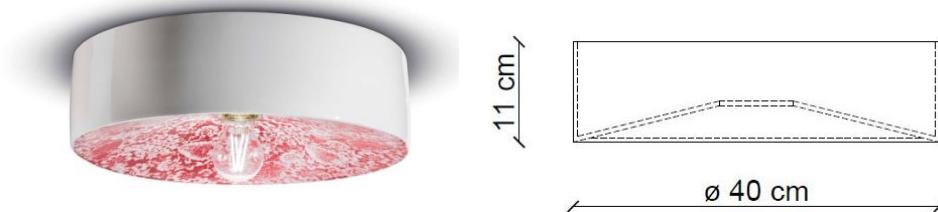

FERROLUCE

handmade light

CODE	C1792
COLLECTION	DECO'
DATE	22/03/22
REV.	01

SCHEDA TECNICA | DATA SHEET

MADE IN ITALY

ALTRE DIMENSIONI | OTHER DIMENSIONS

Plafoniera | *Ceiling lamp*

CONFORME ALLE NORME | SAFETY STANDARDS

ceramica | *ceramic*

ALTRE INFORMAZIONI | OTHER INFORMATION

Classe <i>Class</i>	I
IP <i>IP</i>	20
Potenza lampadina <i>Bulb Power</i>	max 77 W
Attacco <i>Socket</i>	E27
Peso Netto <i>Net weight</i>	2.95 Kg
Orientabilità <i>Adjustability</i>	no
Alimentazione <i>Power supply</i>	220-240 V
Tipologia di spina <i>Type of plug</i>	-
Classe energetica <i>Energy Class</i>	A++ > D
Imballo 1 <i>Packaging 1</i>	45 x 45 x 15 cm
Imballo 2 <i>Packaging 2</i>	-
Peso imballo <i>Weight Packagings</i>	3.83 Kg