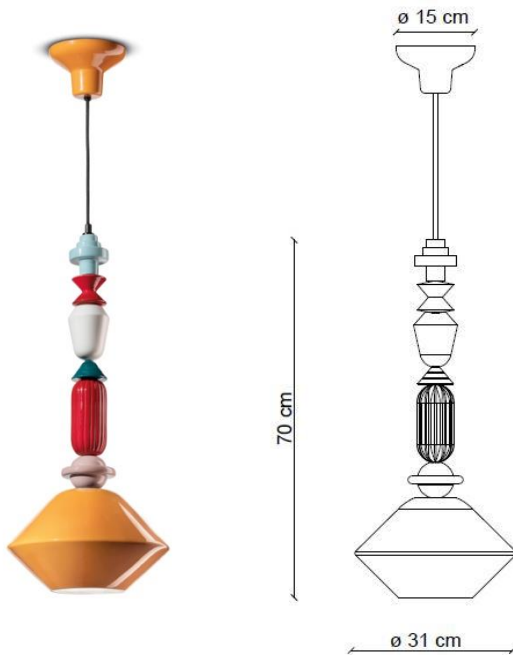

FERROLUCE

handmade light

CODE	C2511
COLLECTION	DECO'
DATE	20/12/19
REV.	00

SCHEMA TECNICA | DATA SHEET

MADE IN ITALY

ALTRE DIMENSIONI | OTHER DIMENSIONS

Lungh.cavo | Cable length max 120 cm

Sospensione | Pendant

Materiale principale | Main material ceramica | ceramic
Cavo | Cable cotone rivestito | cotton coated wire

ALTRE INFORMAZIONI | OTHER INFORMATION

Classe Class	I
IP IP	20
Potenza lampadina Bulb Power	max 53 W
Attacco Socket	E27
Peso Netto Net weight	3.45 Kg
Orientabilità Adjustability	no
Alimentazione Power supply	220-240 V
Tipologia di spina Type of plug	-
Classe energetica Energy Class	A++ > D
Imballo 1 Packaging 1	35 x 35 x 25 cm
Imballo 2 Packaging 2	45 x 45 x 15 cm
Peso imballo Weight Packagings	5.50 Kg