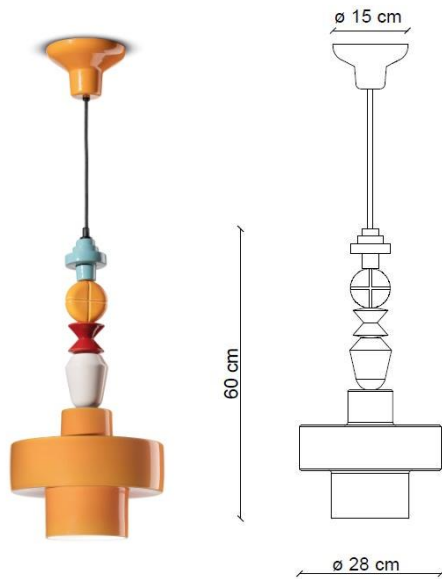

FERROLUCE

handmade light

| | |
|------------|----------|
| CODE | C2530 |
| COLLECTION | DECO' |
| DATE | 20/12/19 |
| REV. | 00 |

SCHEDA TECNICA | DATA SHEET

MADE IN ITALY

ALTRE DIMENSIONI | OTHER DIMENSIONS

Lungh.cavo | Cable length max 120 cm

Sospensione | Pendant

CONFORME ALLE NORME | SAFETY STANDARDS

EN 60598-2-1:1989 used in conjunction with EN 60598-1:2015+A1:2018
EN 63000:2018-12

Direttive : 2014/35/UE - 2017/2102/UE - 2012/19/UE - 2009/125/CE

COMPONENTI E MATERIALI | COMPONENTS AND MATERIALS

Materiale principale | Main material ceramica | ceramic
Cavo | Cable cotone rivestito | cotton coated wire

ALTRE INFORMAZIONI | OTHER INFORMATION

| | |
|-----------------------------------|---------------------|
| Classe Class | I |
| IP IP | 20 |
| Potenza lampadina Bulb Power | max 53 W |
| Attacco Socket | E27 |
| Peso Netto Net weight | 3.15 Kg |
| Orientabilità Adjustability | no |
| Alimentazione Power supply | 220-240 V |
| Tipologia di spina Type of plug | - |
| Classe energetica Energy Class | A++ > D |
| Imballo 1 Packaging 1 | 28.5 x 28.5 x 35 cm |
| Imballo 2 Packaging 2 | 35 x 35 x 15 cm |
| Peso imballo Weight Packagings | 4.70 Kg |