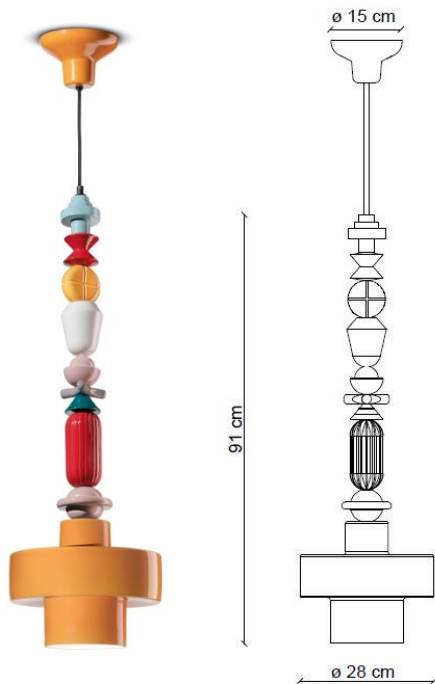

FERROLUCE

handmade light

CODE	C2532
COLLECTION	DECO'
DATE	20/12/19
REV.	00

SCHEMA TECNICA | DATA SHEET

MADE IN ITALY

ALTRE DIMENSIONI | OTHER DIMENSIONS

Lungh.cavo | Cable length max 120 cm

Sospensione | Pendant

CONFORME ALLE NORME | SAFETY STANDARDS

EN 60598-2-1:1989 used in conjunction with EN 60598-1:2015+A1:2018
EN 63000:2018-12

Direttive : 2014/35/UE - 2017/2102/UE - 2012/19/UE - 2009/125/CE

COMPONENTI E MATERIALI | COMPONENTS AND MATERIALS

Materiale principale | Main material

ceramica | ceramic

Cavo | Cable

cotone rivestito | cotton coated wire

ALTRE INFORMAZIONI | OTHER INFORMATION

Classe Class	I
IP IP	20
Potenza lampadina Bulb Power	max 53 W
Attacco Socket	E27
Peso Netto Net weight	4.41 Kg
Orientabilità Adjustability	no
Alimentazione Power supply	220-240 V
Tipologia di spina Type of plug	-
Classe energetica Energy Class	A++ > D
Imballo 1 Packaging 1	110 x 45 x 25 cm
Imballo 2 Packaging 2	-
Peso imballo Weight Packagings	6.80 Kg