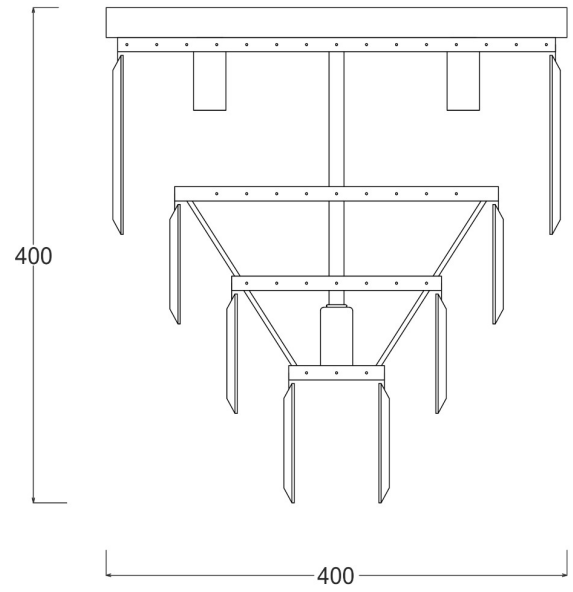

ZUMALINE

Lampa sufitowa AMEDEO FC17106/4+1-GLD

Kod producenta: 003064-009234
Typ lampy: sufitowe
Seria: Amedeo
Materiał: kryształ, metal, szkło
Model: AMEDEO
Typ źródła światła: żarówka, żarówka LED
Rodzaj trzonka: E14
Kolor: złoty
Klasa energetyczna: Od A++ do E
Maksymalna moc [W]: 5x40
Rodzaj ochrony [IP]: 20
Napięcie [V]: 230
Wysokość [cm]: 40
Średnica [cm]: 40