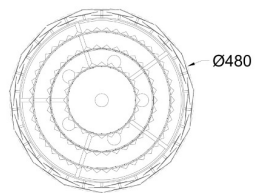

ZUMALINE

Lampa wisząca QUASAR P0506-06A-F4AC

Kod producenta:	003064-011278
Typ lampy:	wiszące
Seria:	Quasar
Materiał:	kryształ, stal nierdzewna
Model:	QUASAR
Typ źródła światła:	żarówka, żarówka LED
Rodzaj trzonka:	E14
Kolor:	srebrny, transparentny
Klasa energetyczna:	Od A++ do E
Maksymalna moc [W]:	6x40
Rodzaj ochrony [IP]:	20
Napięcie [V]:	230
Wysokość [cm]:	62-162
Średnica [cm]:	48