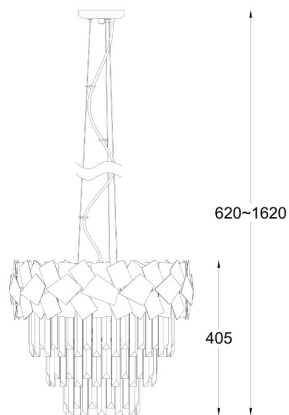

ZUMALINE

Lampa wisząca QUASAR P0506-06A-F4AC

Kod producenta:	003064-011278
Typ lampy:	wiszące
Seria:	Quasar
Materiał:	kryształ, stal nierdzewna
Model:	QUASAR
Typ źródła światła:	żarówka, żarówka LED
Rodzaj trzonka:	E14
Kolor:	srebrny, transparentny
Klasa energetyczna:	Od A++ do E
Maksymalna moc [W]:	6x40
Rodzaj ochrony [IP]:	20
Napięcie [V]:	230
Wysokość [cm]:	62-162
Średnica [cm]:	48