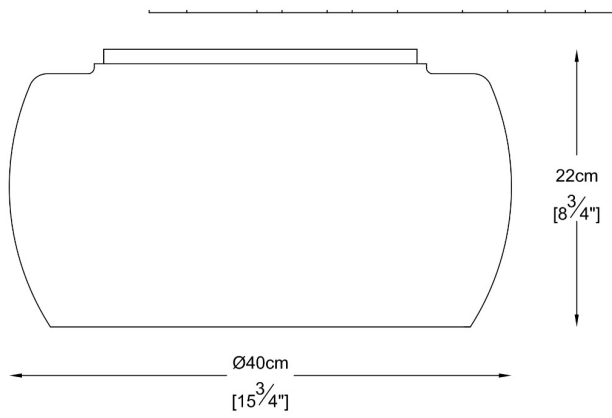

## Lampa sufitowa CRYSTAL C0076-05L-F4FZ

---

Kod producenta:	003064-001000
Typ lampy:	sufitowe
Seria:	Crystal
Materiał:	kryształ, metal, szkło
Wykończenie:	chrom
Model:	Crystal
Typ źródła światła:	żarówka, żarówka LED
Rodzaj trzonka:	G9
Kolor:	srebrny, transparentny
Klasa energetyczna:	Od A++ do E
Maksymalna moc [W]:	5x42
Napięcie [V]:	230
Wysokość [cm]:	22
Średnica [cm]:	40