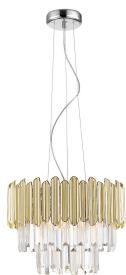

ZUMALINE

Lampa wisząca GLADIUS P0535-05B-F4J7

Kod producenta:	P0535-05B-F4J7
Typ lampy:	wiszące
Seria:	Gladius
Materiał:	kryształ, tworzywo sztuczne
Model:	Gladius
Typ źródła światła:	żarówka, żarówka LED
Rodzaj trzonka:	E14
Kolor:	transparentny, złoty
Klasa energetyczna:	Od A++ do E
Maksymalna moc [W]:	5x40
Rodzaj ochrony [IP]:	20
Napięcie [V]:	230
Wysokość [cm]:	47-154
Średnica [cm]:	41

ZUMALINE

VIRTUAL DESIGN

Zeskanuj kod i zobacz lampę w wirtualnej rzeczywistości.
Użyj darmowej aplikacji Zuma Line Virtual Design!

Pobierz aplikację na Google play albo App Store