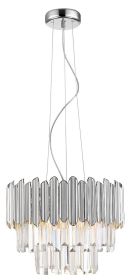

ZUMALINE

Lampa wisząca GLADIUS P0535-05B-F4AC

Kod producenta:	P0535-05B-F4AC
Typ lampy:	wiszące
Seria:	Gladius
Materiał:	kryształ, tworzywo sztuczne
Wykończenie:	chrom
Model:	Gladius
Typ źródła światła:	żarówka, żarówka LED
Rodzaj trzonka:	E14
Kolor:	srebrny, transparentny
Klasa energetyczna:	Od A++ do E
Maksymalna moc [W]:	5x40
Rodzaj ochrony [IP]:	20
Napięcie [V]:	230
Wysokość [cm]:	47-154
Średnica [cm]:	41

Z U M A L I N E

VIRTUAL DESIGN

Zeskanuj kod i zobacz lampę w wirtualnej rzeczywistości.
Użyj darmowej aplikacji Zuma Line Virtual Design!

Pobierz aplikację na Google play albo App Store