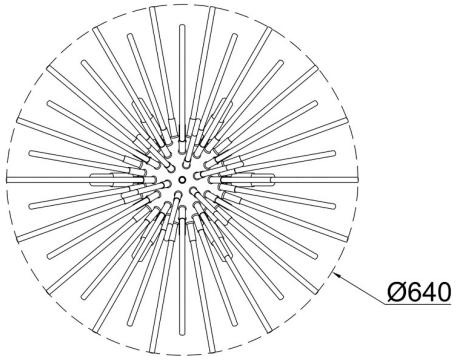

ZUMALINE

Lampa sufitowa URCHIN C0491-06B-F7DY

| | |
|----------------------|----------------------|
| Kod producenta: | 003064-011260 |
| Typ lampy: | sufitowe |
| Seria: | Urchin |
| Materiał: | metal, szkło |
| Model: | URCHIN |
| Typ źródła światła: | żarówka, żarówka LED |
| Rodzaj trzonka: | G9 |
| Kolor: | złoty |
| Klasa energetyczna: | Od A++ do E |
| Maksymalna moc [W]: | 6x42 |
| Rodzaj ochrony [IP]: | 20 |
| Napięcie [V]: | 230 |
| Wysokość [cm]: | 33 |
| Średnica [cm]: | 64 |

Z U M A L I N E

VIRTUAL DESIGN

Zeskanuj kod i zobacz lampę w wirtualnej rzeczywistości.
Użyj darmowej aplikacji Zuma Line Virtual Design!

Pobierz aplikację na Google play albo App Store