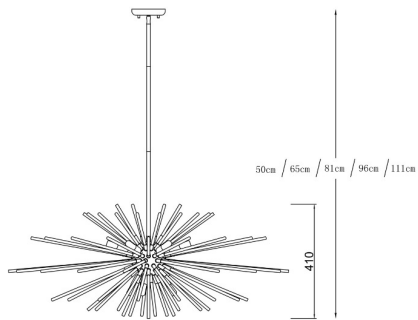

ZUMALINE

Lampa wisząca URCHIN P0491-09E-F7DY

Kod producenta:	003064-011262
Typ lampy:	wiszące
Seria:	Urchin
Materiał:	metal, szkło
Model:	URCHIN
Typ źródła światła:	żarówka, żarówka LED
Rodzaj trzonka:	G9
Kolor:	złoty
Klasa energetyczna:	Od A++ do E
Maksymalna moc [W]:	9x42
Rodzaj ochrony [IP]:	20
Napięcie [V]:	230
Wysokość [cm]:	50-111
Średnica [cm]:	101