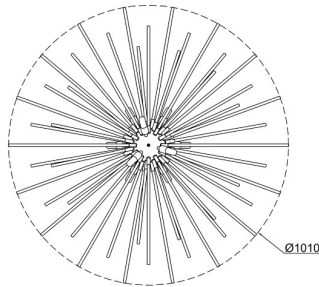

ZUMALINE

Lampa wisząca URCHIN P0491-09E-F7DY

Kod producenta:	003064-011262
Typ lampy:	wiszące
Seria:	Urchin
Materiał:	metal, szkło
Model:	URCHIN
Typ źródła światła:	żarówka, żarówka LED
Rodzaj trzonka:	G9
Kolor:	złoty
Klasa energetyczna:	Od A++ do E
Maksymalna moc [W]:	9x42
Rodzaj ochrony [IP]:	20
Napięcie [V]:	230
Wysokość [cm]:	50-111
Średnica [cm]:	101

ZUMALINE VIRTUAL DESIGN 

Zeskanuj kod i zobacz lampę w wirtualnej rzeczywistości.
Użyj darmowej aplikacji Zuma Line Virtual Design!

Pobierz aplikację na Google play albo App Store