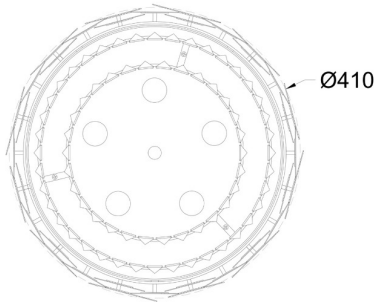

## Lampa sufitowa QUASAR C0506-05A-B5E3

---

Kod producenta: 003064-011271  
Typ lampy: sufitowe  
Seria: Quasar  
Materiał: kryształ, stal nierdzewna  
Model: QUASAR  
Typ źródła światła: żarówka, żarówka LED  
Rodzaj trzonka: E14  
Kolor: transparentny, złoty  
Klasa energetyczna: Od A++ do E  
Maksymalna moc [W]: 5x40  
Rodzaj ochrony [IP]: 20  
Napięcie [V]: 230  
Wysokość [cm]: 34,5  
Średnica [cm]: 41