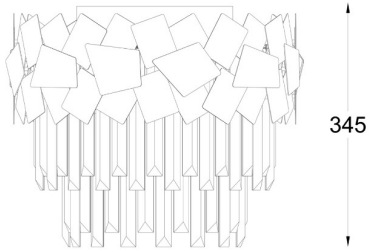

## Lampa sufitowa QUASAR C0506-05A-B5E3

---

Kod producenta: 003064-011271  
Typ lampy: sufitowe  
Seria: Quasar  
Materiał: kryształ, stal nierdzewna  
Model: QUASAR  
Typ źródła światła: żarówka, żarówka LED  
Rodzaj trzonka: E14  
Kolor: transparentny, złoty  
Klasa energetyczna: Od A++ do E  
Maksymalna moc [W]: 5x40  
Rodzaj ochrony [IP]: 20  
Napięcie [V]: 230  
Wysokość [cm]: 34,5  
Średnica [cm]: 41