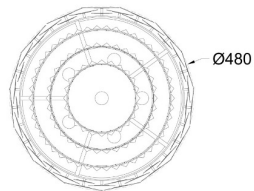

ZUMALINE

Lampa wisząca QUASAR P0506-06A-F4E3

Kod producenta:	003064-011277
Typ lampy:	wiszące
Seria:	Quasar
Materiał:	kryształ, stal nierdzewna
Model:	QUASAR
Typ źródła światła:	żarówka, żarówka LED
Rodzaj trzonka:	E14
Kolor:	transparentny, złoty
Klasa energetyczna:	Od A++ do E
Maksymalna moc [W]:	6x40
Rodzaj ochrony [IP]:	20
Napięcie [V]:	230
Wysokość [cm]:	62-162
Średnica [cm]:	48