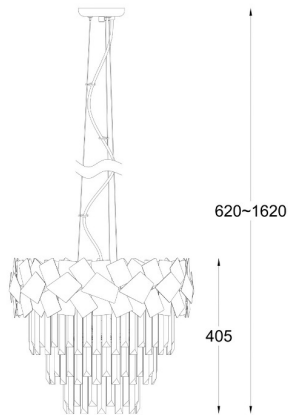

ZUMALINE

Lampa wisząca QUASAR P0506-06A-F4E3

Kod producenta:	003064-011277
Typ lampy:	wiszące
Seria:	Quasar
Materiał:	kryształ, stal nierdzewna
Model:	QUASAR
Typ źródła światła:	żarówka, żarówka LED
Rodzaj trzonka:	E14
Kolor:	transparentny, złoty
Klasa energetyczna:	Od A++ do E
Maksymalna moc [W]:	6x40
Rodzaj ochrony [IP]:	20
Napięcie [V]:	230
Wysokość [cm]:	62-162
Średnica [cm]:	48

ZUMALINE VIRTUAL DESIGN 

Zeskanuj kod i zobacz lampę w wirtualnej rzeczywistości.
Użyj darmowej aplikacji Zuma Line Virtual Design!

Pobierz aplikację na Google play albo App Store