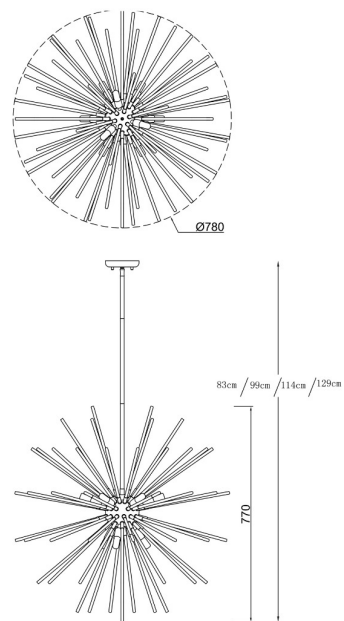

## Lampa wisząca URCHIN P0491-09C-F7DY

---

Kod producenta:	003064-011261
Typ lampy:	wiszące
Seria:	Urchin
Materiał:	metal, szkło
Model:	URCHIN
Typ źródła światła:	żarówka, żarówka LED
Rodzaj trzonka:	G9
Kolor:	złoty
Klasa energetyczna:	Od A++ do E
Maksymalna moc [W]:	9x42
Rodzaj ochrony [IP]:	20
Napięcie [V]:	230
Wysokość [cm]:	83-129
Średnica [cm]:	78