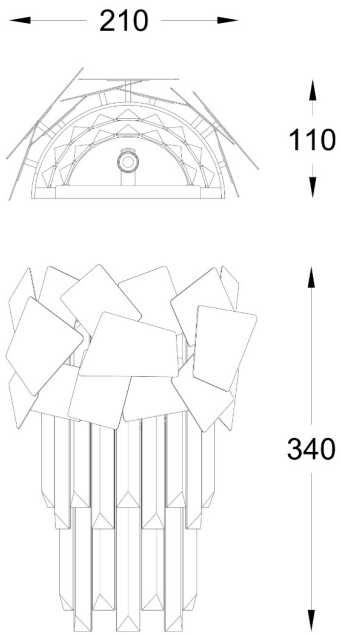

ZUMALINE

Kinkiet QUASAR W0506-02A-B5AC

Kod producenta:	003064-011280
Typ lampy:	kinkiety
Seria:	Quasar
Materiał:	kryształ, stal nierdzewna
Model:	QUASAR
Typ źródła światła:	żarówka, żarówka LED
Rodzaj trzonka:	G9
Kolor:	srebrny, transparentny
Klasa energetyczna:	Od A++ do E
Maksymalna moc [W]:	2x42
Rodzaj ochrony [IP]:	20
Napięcie [V]:	230
Wysokość [cm]:	34
Szerokość [cm]:	21
Głębokość [cm]:	11

ZUMALINE

VIRTUAL DESIGN

Zeskanuj kod i zobacz lampę w wirtualnej rzeczywistości.
Użyj darmowej aplikacji Zuma Line Virtual Design!

Pobierz aplikację na Google play albo App Store