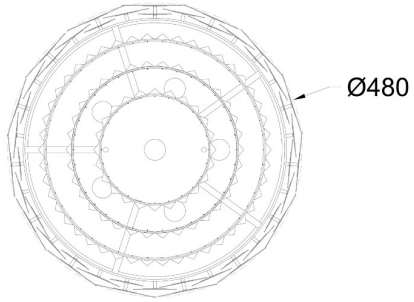

## Lampa sufitowa QUASAR C0506-06A-B5AC

---

Kod producenta:	003064-011274
Typ lampy:	sufitowe
Seria:	Quasar
Materiał:	kryształ, stal nierdzewna
Model:	QUASAR
Typ źródła światła:	żarówka, żarówka LED
Rodzaj trzonka:	E14
Kolor:	srebrny, transparentny
Klasa energetyczna:	Od A++ do E
Maksymalna moc [W]:	6x40
Rodzaj ochrony [IP]:	20
Napięcie [V]:	230
Wysokość [cm]:	42
Średnica [cm]:	48