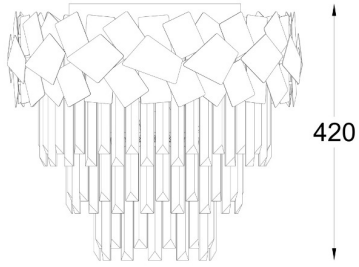

## Lampa sufitowa QUASAR C0506-06A-B5AC

---

Kod producenta:	003064-011274
Typ lampy:	sufitowe
Seria:	Quasar
Materiał:	kryształ, stal nierdzewna
Model:	QUASAR
Typ źródła światła:	żarówka, żarówka LED
Rodzaj trzonka:	E14
Kolor:	srebrny, transparentny
Klasa energetyczna:	Od A++ do E
Maksymalna moc [W]:	6x40
Rodzaj ochrony [IP]:	20
Napięcie [V]:	230
Wysokość [cm]:	42
Średnica [cm]:	48