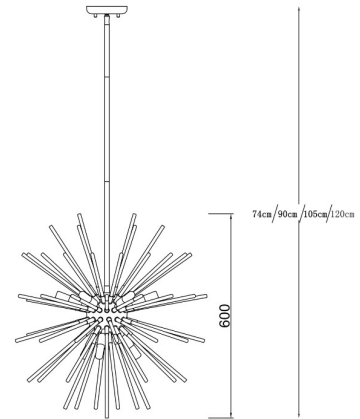

ZUMALINE

Lampa wisząca URCHIN P0491-09F-F4AN

Kod producenta: 003064-011281
Typ lampy: wiszace
Seria: Urchin
Materiał: metal, szkło
Model: URCHIN
Typ źródła światła: żarówka, żarówka LED
Rodzaj trzonka: G9
Kolor: srebrny
Klasa energetyczna: Od A++ do E
Maksymalna moc [W]: 9x42
Rodzaj ochrony [IP]: 20
Napięcie [V]: 230
Wysokość [cm]: 74-120
Średnica [cm]: 60,2

ZUMALINE

VIRTUAL DESIGN

Zeskanuj kod i zobacz lampę w wirtualnej rzeczywistości.
Użyj darmowej aplikacji Zuma Line Virtual Design!

Pobierz aplikację na Google play albo App Store