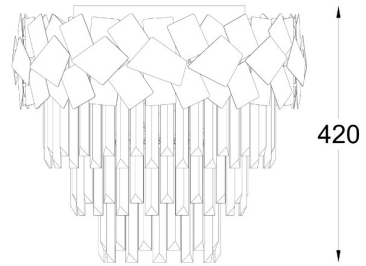

## Lampa sufitowa QUASAR C0506-06A-B5E3

---

Kod producenta:	003064-011273
Typ lampy:	sufitowe
Seria:	Quasar
Materiał:	kryształ, stal nierdzewna
Model:	QUASAR
Typ źródła światła:	żarówka, żarówka LED
Rodzaj trzonka:	E14
Kolor:	transparentny, złoty
Klasa energetyczna:	Od A++ do E
Maksymalna moc [W]:	6x40
Rodzaj ochrony [IP]:	20
Napięcie [V]:	230
Wysokość [cm]:	42
Średnica [cm]:	48