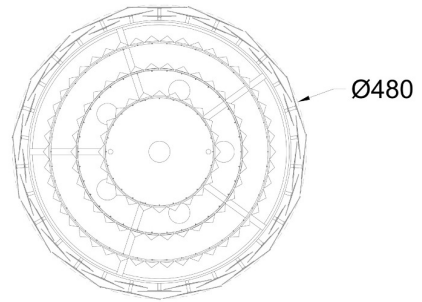

## Lampa sufitowa QUASAR C0506-06A-B5E3

---

Kod producenta:	003064-011273
Typ lampy:	sufitowe
Seria:	Quasar
Materiał:	kryształ, stal nierdzewna
Model:	QUASAR
Typ źródła światła:	żarówka, żarówka LED
Rodzaj trzonka:	E14
Kolor:	transparentny, złoty
Klasa energetyczna:	Od A++ do E
Maksymalna moc [W]:	6x40
Rodzaj ochrony [IP]:	20
Napięcie [V]:	230
Wysokość [cm]:	42
Średnica [cm]:	48