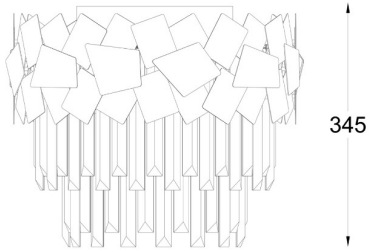

ZUMALINE

Lampa sufitowa QUASAR C0506-05A-B5AC

Kod producenta:	003064-011272
Typ lampy:	sufitowe
Seria:	Quasar
Materiał:	kryształ, stal nierdzewna
Model:	QUASAR
Typ źródła światła:	żarówka, żarówka LED
Rodzaj trzonka:	E14
Kolor:	srebrny, transparentny
Klasa energetyczna:	Od A++ do E
Maksymalna moc [W]:	5x40
Rodzaj ochrony [IP]:	20
Napięcie [V]:	230
Wysokość [cm]:	34,5
Średnica [cm]:	41

Z U M A L I N E

VIRTUAL DESIGN

Zeskanuj kod i zobacz lampę w wirtualnej rzeczywistości.
Użyj darmowej aplikacji Zuma Line Virtual Design!

Pobierz aplikację na Google play albo App Store