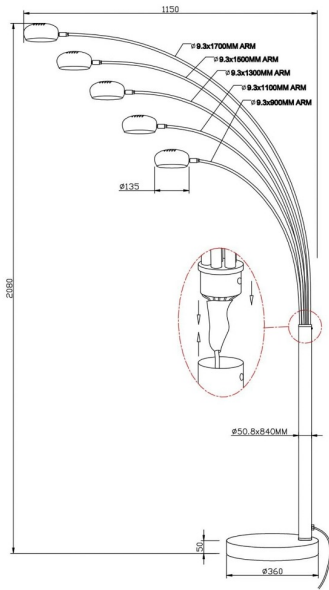

ZUMALINE

Lampa podłogowa ZODIAC TS-5805-BKBB

Kod producenta:	003064-010340
Typ lampy:	podlogowe
Seria:	Zodiac
Materiał:	metal
Model:	ZODIAC
Typ źródła światła:	żarówka, żarówka LED
Rodzaj trzonka:	E14
Kolor:	czarny, złoty
Klasa energetyczna:	Od A++ do E
Maksymalna moc [W]:	5x40
Rodzaj ochrony [IP]:	20
Napięcie [V]:	230
Wysokość [cm]:	208
Głębokość [cm]:	115
Średnica [cm]:	36

ZUMA LINE

VIRTUAL DESIGN

Scan the code and see the lamp in virtual reality.
Use the free Zuma Line Virtual Design app!

Download the app from Google play or the App Store