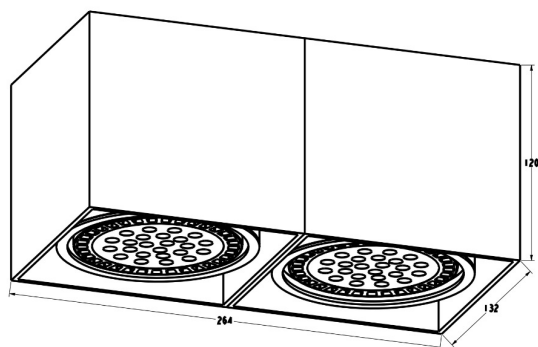

ZUMALINE

Spot BOX 2 BK ACGU10-117

Kod producenta:	003064-010523
Typ lampy:	reflektorki i spoty
Seria:	Box
Materiał:	aluminium, metal
Model:	BOX 2
Rodzaj trzonka:	GU10/ES111
Kolor:	czarny
Klasa energetyczna:	Od A++ do E
Maksymalna moc [W]:	2x15
Rodzaj ochrony [IP]:	20
Napięcie [V]:	230
Wysokość [cm]:	12
Długość [cm]:	26,4
Szerokość [cm]:	13,2