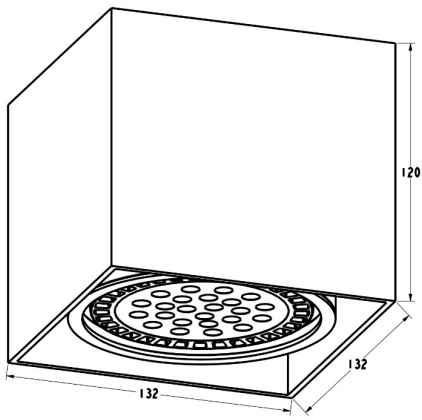

ZUMALINE

Spot BOX 1 WH ACGU10-114

Kod producenta:	003064-009876
Typ lampy:	reflektorki i spoty
Seria:	Box
Materiał:	aluminium
Model:	BOX 1
Typ źródła światła:	żarówka LED
Rodzaj trzonka:	GU10/ES111
Kolor:	biały
Klasa energetyczna:	Od A++ do E
Maksymalna moc [W]:	15
Rodzaj ochrony [IP]:	20
Napięcie [V]:	230
Wysokość [cm]:	12
Długość [cm]:	13,2
Szerokość [cm]:	13,2

ZUMA LINE

VIRTUAL DESIGN

Scan the code and see the lamp in virtual reality.
Use the free Zuma Line Virtual Design app!

Download the app from Google play or the App Store