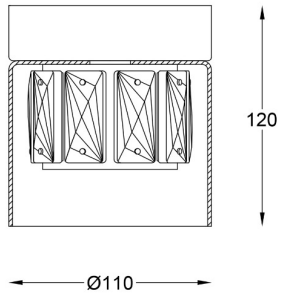

ZUMALINE

Lampa sufitowa GEM C0389-01A-F4AC

Kod producenta:	003064-010938
Typ lampy:	sufitowe
Seria:	Gem
Materiał:	metal, szkło
Model:	GEM
Rodzaj trzonka:	G9
Kolor:	srebrny, transparentny
Klasa energetyczna:	Od A++ do E
Maksymalna moc [W]:	28
Rodzaj ochrony [IP]:	20
Napięcie [V]:	230
Wysokość [cm]:	12
Średnica [cm]:	11