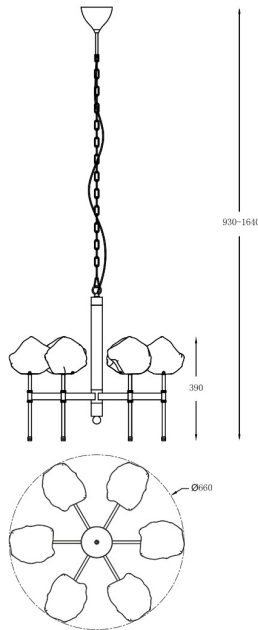

## Lampa wisząca ROCK P0488-06L-SEAC

---

Kod producenta:	003064-010943
Typ lampy:	wiszące
Seria:	Rock
Materiał:	metal, szkło
Model:	ROCK
Typ źródła światła:	żarówka halogenowa, żarówka LED
Rodzaj trzonka:	G9
Kolor:	czarny, złoty
Klasa energetyczna:	Od A++ do E
Maksymalna moc [W]:	6x28
Rodzaj ochrony [IP]:	20
Napięcie [V]:	230
Wysokość [cm]:	93-164
Średnica [cm]:	66