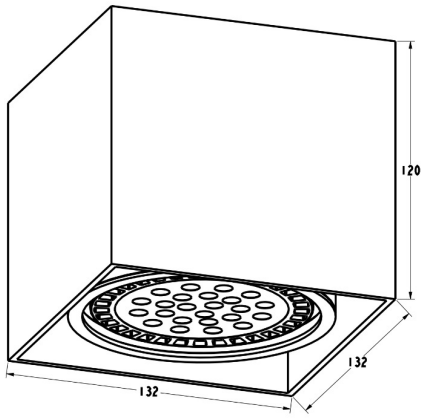

ZUMALINE

Spot BOX 1 BK ACGU10-115

Kod producenta:	003064-010521
Typ lampy:	reflektorki i spoty
Seria:	Box
Materiał:	aluminium
Model:	BOX 1
Typ źródła światła:	żarówka LED
Rodzaj trzonka:	GU10/ES111
Kolor:	czarny
Klasa energetyczna:	Od A++ do E
Maksymalna moc [W]:	15
Rodzaj ochrony [IP]:	20
Napięcie [V]:	230
Wysokość [cm]:	12
Długość [cm]:	13,2
Szerokość [cm]:	13,2

ZUMA LINE

VIRTUAL DESIGN

Scan the code and see the lamp in virtual reality.
Use the free Zuma Line Virtual Design app!

Download the app from Google play or the App Store