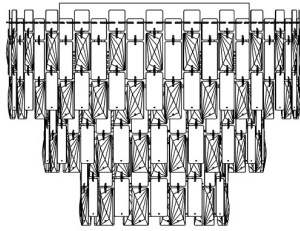

← $\varnothing 250$ →