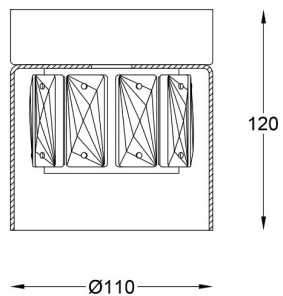

ZUMALINE

Lampa sufitowa GEM C0389-01A-0FD2

Kod producenta:	003064-010939
Typ lampy:	sufitowe
Seria:	Gem
Materiał:	metal, szkło
Model:	GEM
Rodzaj trzonka:	G9
Kolor:	brązowy, transparentny
Klasa energetyczna:	Od A++ do E
Maksymalna moc [W]:	28
Rodzaj ochrony [IP]:	20
Napięcie [V]:	230
Wysokość [cm]:	12
Średnica [cm]:	11