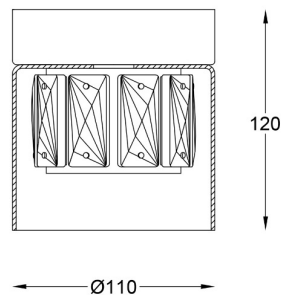

ZUMALINE

Lampa sufitowa GEM C0389-01A-L7AC

Kod producenta:	003064-010937
Typ lampy:	sufitowe
Seria:	Gem
Materiał:	metal, szkło
Model:	GEM
Rodzaj trzonka:	G9
Kolor:	miedziany, transparentny
Klasa energetyczna:	Od A++ do E
Maksymalna moc [W]:	28
Rodzaj ochrony [IP]:	20
Napięcie [V]:	230
Wysokość [cm]:	12
Średnica [cm]:	11