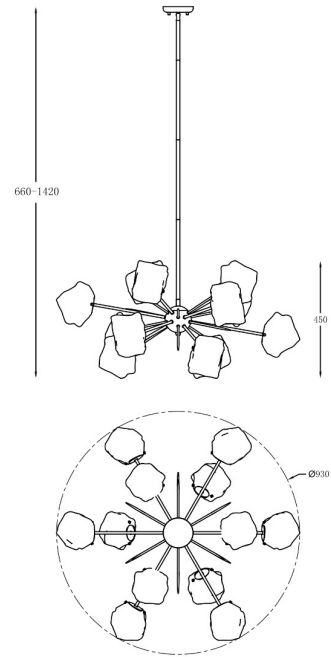

## Lampa wisząca ROCK P0488-12P-F4AC

---

Kod producenta:	003064-010945
Typ lampy:	wiszące
Seria:	Rock
Materiał:	metal, szkło
Wykończenie:	chrom
Model:	ROCK
Typ źródła światła:	żarówka halogenowa, żarówka LED
Rodzaj trzonka:	G9
Kolor:	srebrny
Klasa energetyczna:	Od A++ do E
Maksymalna moc [W]:	12x28
Rodzaj ochrony [IP]:	20
Napięcie [V]:	230
Wysokość [cm]:	66-142
Średnica [cm]:	93

ZUMALINE VIRTUAL DESIGN 

Scan the code and see the lamp in virtual reality.  
Use the free Zuma Line Virtual Design app!

Download the app from Google play or the App Store