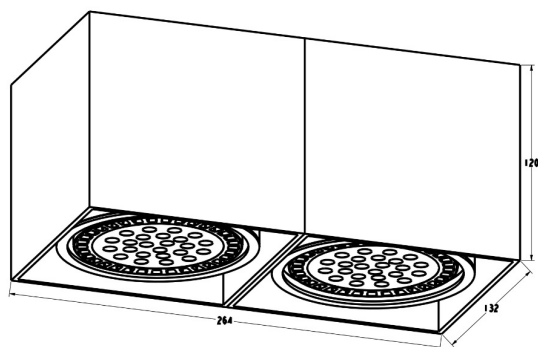

## Spot BOX 2 WH ACGU10-116

Kod producenta:	003064-010522
Typ lampy:	reflektorki i spoty
Seria:	Box
Materiał:	aluminium, metal
Model:	BOX 2
Rodzaj trzonka:	GU10/ES111
Kolor:	biały
Klasa energetyczna:	Od A++ do E
Maksymalna moc [W]:	2x15
Rodzaj ochrony [IP]:	20
Napięcie [V]:	230
Wysokość [cm]:	12
Długość [cm]:	26,4
Szerokość [cm]:	13,2