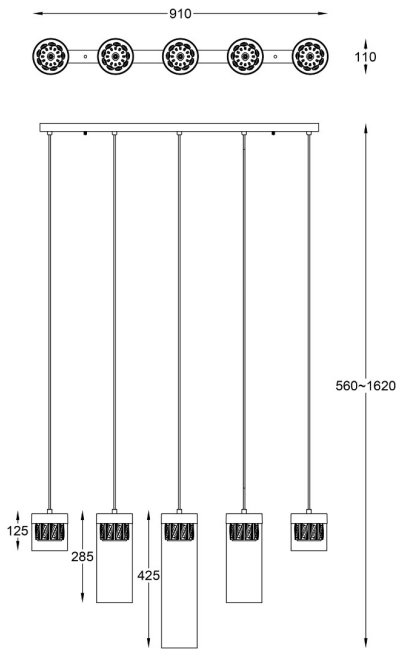

ZUMALINE

Lampa wisząca GEM P0389-05E-B5AC

| | |
|----------------------|---------------------------------|
| Kod producenta: | 003064-010935 |
| Typ lampy: | wiszące |
| Seria: | Gem |
| Materiał: | szkło |
| Model: | GEM |
| Typ źródła światła: | żarówka halogenowa, żarówka LED |
| Rodzaj trzonka: | G9 |
| Kolor: | srebrny |
| Klasa energetyczna: | Od A++ do E |
| Maksymalna moc [W]: | 5x28 |
| Rodzaj ochrony [IP]: | 20 |
| Napięcie [V]: | 230 |
| Wysokość [cm]: | 56-162 |
| Długość [cm]: | 91 |
| Szerokość [cm]: | 11 |

ZUMA LINE VIRTUAL DESIGN 

Scan the code and see the lamp in virtual reality.
Use the free Zuma Line Virtual Design app!

Download the app from Google play or the App Store