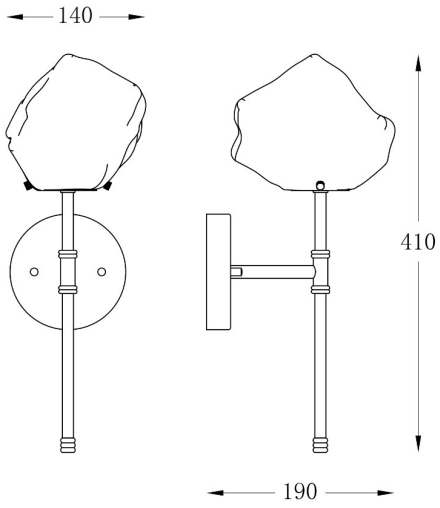

ZUMALINE

Kinkiet ROCK W0488-01D-SEAC

Kod producenta:	003064-010944
Typ lampy:	kinkiety
Seria:	Rock
Materiał:	szkło
Model:	ROCK
Typ źródła światła:	żarówka halogenowa, żarówka LED
Rodzaj trzonka:	G9
Kolor:	czarny, złoty
Klasa energetyczna:	Od A++ do E
Maksymalna moc [W]:	28
Rodzaj ochrony [IP]:	20
Napięcie [V]:	230
Wysokość [cm]:	41
Szerokość [cm]:	14
Głębokość [cm]:	19