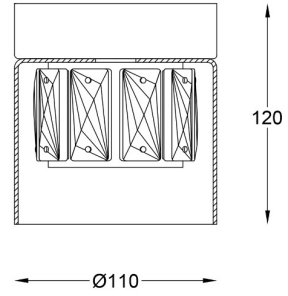

## Lampa sufitowa GEM C0389-01A-F7AC

---

Kod producenta:	003064-010936
Typ lampy:	sufitowe
Seria:	Gem
Materiał:	metal, szkło
Model:	GEM
Rodzaj trzonka:	G9
Kolor:	transparentny, złoty
Klasa energetyczna:	Od A++ do E
Maksymalna moc [W]:	28
Rodzaj ochrony [IP]:	20
Napięcie [V]:	230
Wysokość [cm]:	12
Średnica [cm]:	11