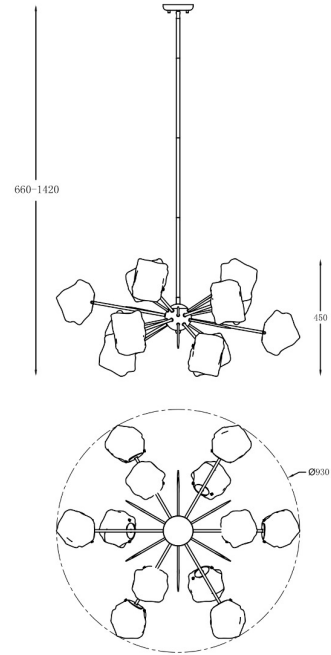

ZUMALINE

Lampa wisząca ROCK P0488-12P-U8AC

Kod producenta:	003064-010946
Typ lampy:	wiszące
Seria:	Rock
Materiał:	szkło
Model:	ROCK
Typ źródła światła:	żarówka halogenowa, żarówka LED
Rodzaj trzonka:	G9
Kolor:	złoty
Klasa energetyczna:	Od A++ do E
Maksymalna moc [W]:	12x28
Rodzaj ochrony [IP]:	20
Napięcie [V]:	230
Wysokość [cm]:	155
Średnica [cm]:	89

ZUMALINE

VIRTUAL DESIGN

Scan the code and see the lamp in virtual reality.
Use the free Zuma Line Virtual Design app!

Download the app from Google play or the App Store