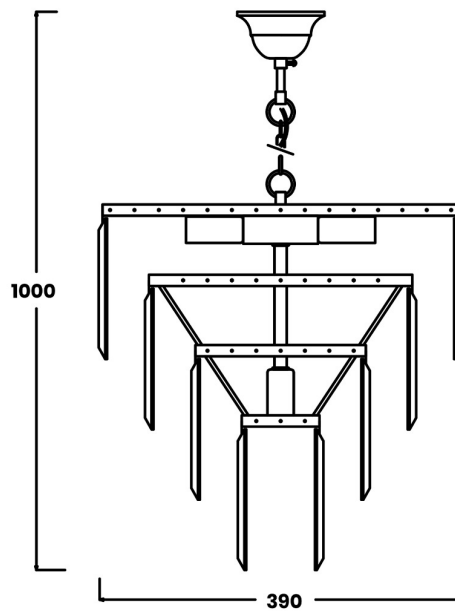

ZUMALINE

Lampa wisząca AMEDEO 17106/4+1- CHR

| | |
|----------------------|------------------------|
| Kod producenta: | 003064-009235 |
| Typ lampy: | wiszące |
| Seria: | Amedeo |
| Materiał: | kryształ, metal, szkło |
| Wykończenie: | chrom |
| Model: | AMEDEO |
| Typ źródła światła: | żarówka, żarówka LED |
| Rodzaj trzonka: | E14 |
| Kolor: | srebrny |
| Klasa energetyczna: | Od A++ do E |
| Maksymalna moc [W]: | 5x40 |
| Rodzaj ochrony [IP]: | 20 |
| Napięcie [V]: | 230 |
| Wysokość [cm]: | 100 |
| Średnica [cm]: | 39 |