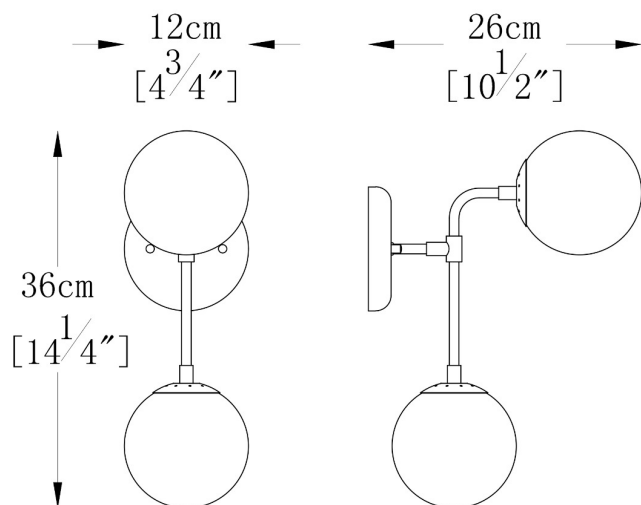

ZUMALINE

Kinkiet RIANO W0454-02A-SDAA

Kod producenta:	003064-003500
Typ lampy:	kinkiety
Seria:	Riano
Materiał:	metal, szkło
Model:	RIANO
Typ źródła światła:	żarówka, żarówka LED
Rodzaj trzonka:	G9
Kolor:	czarny, złoty
Klasa energetyczna:	Od A++ do E
Maksymalna moc [W]:	2x42
Napięcie [V]:	230
Wysokość [cm]:	36
Szerokość [cm]:	12
Głębokość [cm]:	26