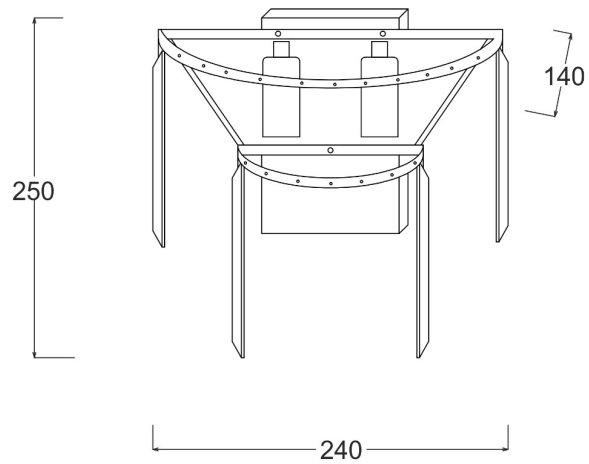

ZUMALINE

Kinkiet AMEDEO 17106/2W-GLD

Kod producenta:	003064-009239
Typ lampy:	kinkiety
Seria:	Amedeo
Materiał:	kryształ, metal, szkło
Model:	AMEDEO
Typ źródła światła:	żarówka, żarówka LED
Rodzaj trzonka:	E14
Kolor:	złoty
Klasa energetyczna:	Od A++ do E
Maksymalna moc [W]:	2x40
Rodzaj ochrony [IP]:	20
Napięcie [V]:	230
Wysokość [cm]:	25
Szerokość [cm]:	24
Głębokość [cm]:	14

Z U M A L I N E

VIRTUAL DESIGN

Zeskanuj kod i zobacz lampę w wirtualnej rzeczywistości.
Użyj darmowej aplikacji Zuma Line Virtual Design!

Pobierz aplikację na Google play albo App Store