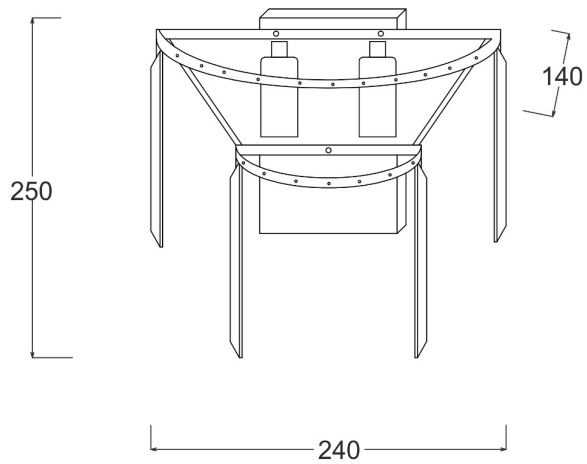

ZUMALINE

Kinkiet AMEDEO 17106/2W-CHR

Kod producenta:	003064-009238
Typ lampy:	kinkiety
Seria:	Amedeo
Materiał:	kryształ, metal, szkło
Wykończenie:	chrom
Model:	AMEDEO
Typ źródła światła:	żarówka, żarówka LED
Rodzaj trzonka:	E14
Kolor:	srebrny
Klasa energetyczna:	Od A++ do E
Maksymalna moc [W]:	2x40
Rodzaj ochrony [IP]:	20
Napięcie [V]:	230
Wysokość [cm]:	25
Szerokość [cm]:	24
Głębokość [cm]:	14

Z U M A L I N E

VIRTUAL DESIGN

Zeskanuj kod i zobacz lampę w wirtualnej rzeczywistości.
Użyj darmowej aplikacji Zuma Line Virtual Design!

Pobierz aplikację na Google play albo App Store