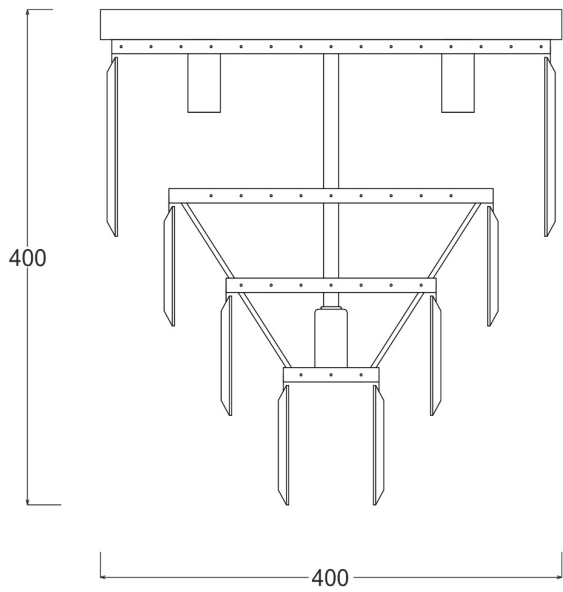

## Lampa sufitowa AMEDEO FC17106/4+1-CHR

---

Kod producenta:	003064-009233
Typ lampy:	sufitowe
Seria:	Amedeo
Materiał:	kryształ, metal, szkło
Wykończenie:	chrom
Model:	AMEDEO
Typ źródła światła:	żarówka, żarówka LED
Rodzaj trzonka:	E14
Kolor:	srebrny
Klasa energetyczna:	Od A++ do E
Maksymalna moc [W]:	5x40
Rodzaj ochrony [IP]:	20
Napięcie [V]:	230
Wysokość [cm]:	40
Średnica [cm]:	40