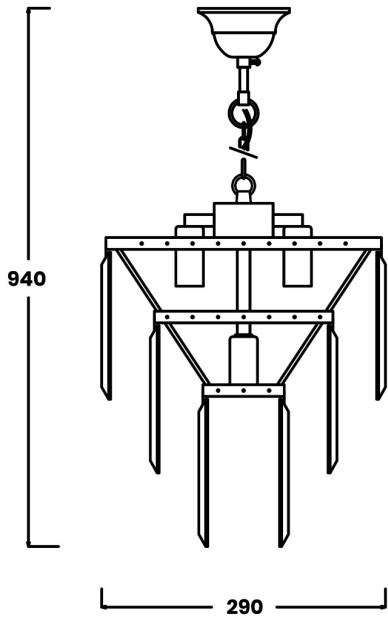

ZUMALINE

Lampa wisząca AMEDEO 17106/3+1-CHR

Kod producenta:	003064-009237
Typ lampy:	wiszące
Seria:	Amedeo
Materiał:	kryształ, metal, szkło
Wykończenie:	chrom
Model:	AMEDEO
Typ źródła światła:	żarówka, żarówka LED
Rodzaj trzonka:	E14
Kolor:	srebrny
Klasa energetyczna:	Od A++ do E
Maksymalna moc [W]:	4x40
Rodzaj ochrony [IP]:	20
Napięcie [V]:	230
Wysokość [cm]:	94
Średnica [cm]:	29