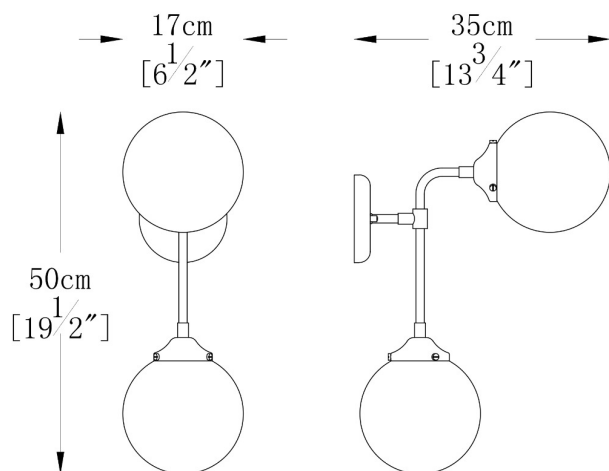

## Kinkiety RIANO W0454-02D-SDAC

Kod producenta:	003064-003505
Typ lampy:	kinkiety
Seria:	Riano
Materiał:	metal, szkło
Model:	RIANO
Typ źródła światła:	żarówka, żarówka LED
Rodzaj trzonka:	E27
Kolor:	czarny, złoty
Klasa energetyczna:	Od A++ do E
Maksymalna moc [W]:	2x40
Napięcie [V]:	230
Wysokość [cm]:	50
Szerokość [cm]:	17
Głębokość [cm]:	35