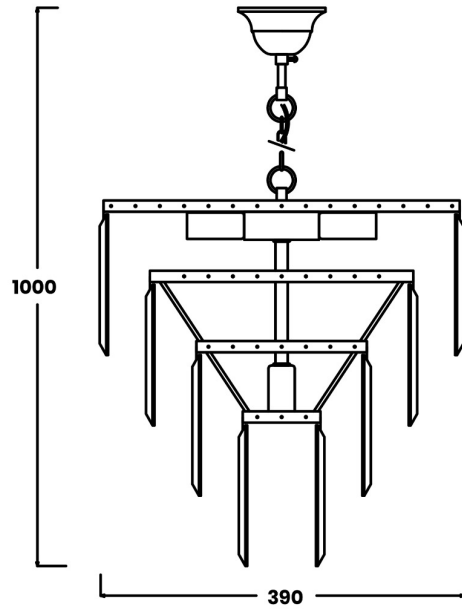

ZUMALINE

Lampa wisząca AMEDEO 17106/4+1-GLD

Kod producenta:	003064-009236
Typ lampy:	wiszące
Seria:	Amedeo
Materiał:	kryształ, metal, szkło
Model:	AMEDEO
Typ źródła światła:	żarówka, żarówka LED
Rodzaj trzonka:	E14
Kolor:	transparentny, złoty
Klasa energetyczna:	Od A++ do E
Maksymalna moc [W]:	5x40
Rodzaj ochrony [IP]:	20
Napięcie [V]:	230
Wysokość [cm]:	100
Średnica [cm]:	39