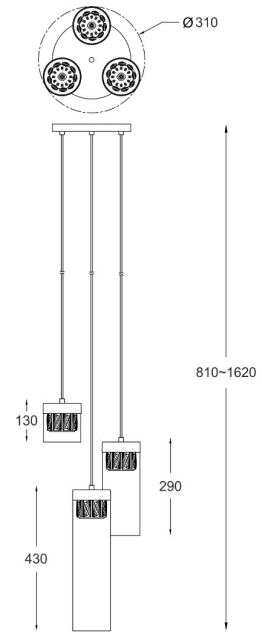

## Lampa wisząca GEM P0389-03D-F4AC

---

Kod producenta: 003064-009231  
Typ lampy: wiszace  
Seria: Gem  
Materiał: metal, szkło  
Wykończenie: chrom  
Model: GEM  
Typ źródła światła: żarówka, żarówka LED  
Rodzaj trzonka: G9  
Kolor: srebrny  
Klasa energetyczna: Od A++ do E  
Maksymalna moc [W]: 3x28  
Rodzaj ochrony [IP]: 20  
Napięcie [V]: 230  
Wysokość [cm]: 81-162  
Średnica [cm]: 31