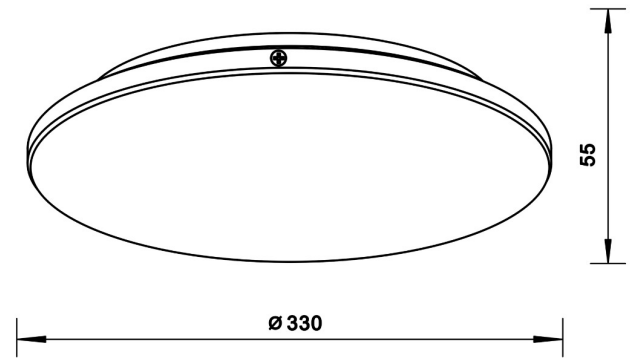

ZUMALINE

Lampa sufitowa BELLIS 12080021

Kod producenta:	003064-009108
Typ lampy:	sufitowe
Seria:	Bellis
Materiał:	metal, tworzywo sztuczne
Model:	BELLIS
Typ źródła światła:	wbudowany LED
Kolor:	srebrny
Klasa energetyczna:	A++
Maksymalna moc [W]:	18
Rodzaj ochrony [IP]:	22
Napięcie [V]:	230
Ilość lumenów:	1050
Ilość kelwinów:	4000
Wysokość [cm]:	5,5
Średnica [cm]:	33