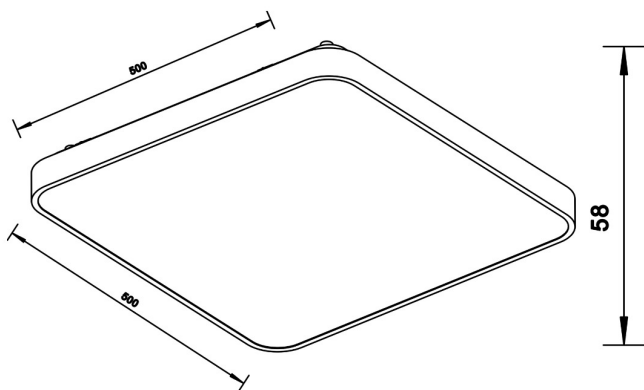

ZUMALINE

Lampa sufitowa SIERRA 12100005-GD

Kod producenta:	003064-009111
Typ lampy:	sufitowe
Seria:	Sierra
Materiał:	aluminium, metal, tworzywo sztuczne
Model:	SIERRA
Typ źródła światła:	wbudowany LED
Kolor:	złoty
Maksymalna moc [W]:	60
Rodzaj ochrony [IP]:	22
Napięcie [V]:	230
Ilość lumenów:	3600
Ilość kelwinów:	4000
Wysokość [cm]:	5,8
Długość [cm]:	50
Szerokość [cm]:	50