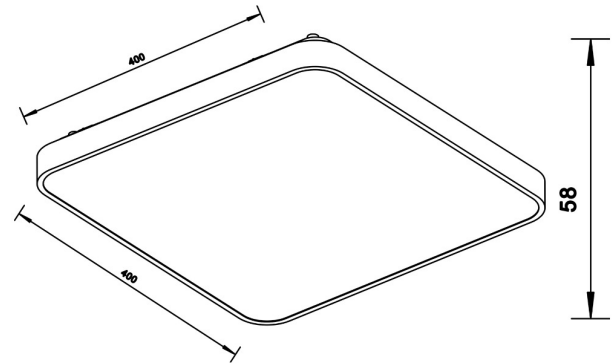

ZUMALINE

Lampa sufitowa SIERRA 12100006-SL

Kod producenta:	003064-009110
Typ lampy:	sufitowe
Seria:	Sierra
Materiał:	aluminium, metal, tworzywo sztuczne
Model:	SIERRA
Typ źródła światła:	wbudowany LED
Kolor:	srebrny
Maksymalna moc [W]:	40
Rodzaj ochrony [IP]:	22
Napięcie [V]:	230
Ilość lumenów:	2600
Ilość kelwinów:	4000
Wysokość [cm]:	5,8
Długość [cm]:	40
Szerokość [cm]:	40