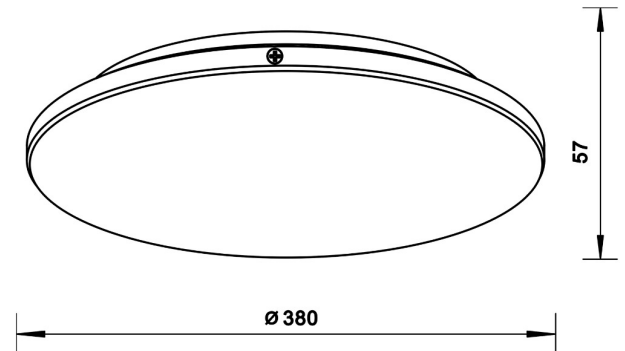

ZUMALINE

Lampa sufitowa BELLIS 12080022

Kod producenta:	003064-009109
Typ lampy:	sufitowe
Seria:	Bellis
Materiał:	metal, tworzywo sztuczne
Model:	BELLIS
Typ źródła światła:	wbudowany LED
Kolor:	srebrny
Klasa energetyczna:	A++
Maksymalna moc [W]:	24
Rodzaj ochrony [IP]:	22
Napięcie [V]:	230
Ilość lumenów:	1400
Ilość kelwinów:	4000
Wysokość [cm]:	5,7
Średnica [cm]:	38