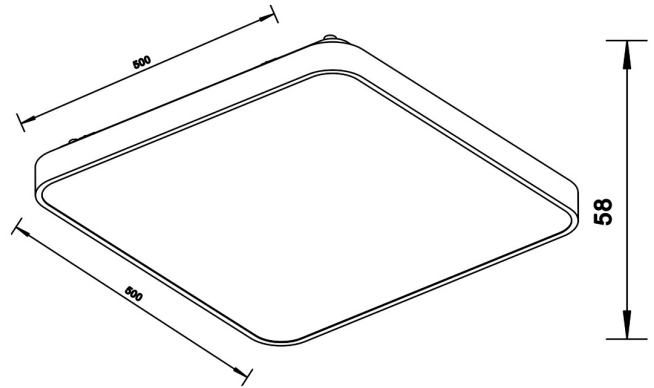

ZUMALINE

Lampa sufitowa SIERRA 12100005-SL

Kod producenta:	003064-009112
Typ lampy:	sufitowe
Seria:	Sierra
Materiał:	aluminium, metal, tworzywo sztuczne
Model:	SIERRA
Typ źródła światła:	wbudowany LED
Kolor:	srebrny
Maksymalna moc [W]:	60
Rodzaj ochrony [IP]:	22
Napięcie [V]:	230
Ilość lumenów:	3900
Ilość kelwinów:	4000
Wysokość [cm]:	5,8
Długość [cm]:	50
Szerokość [cm]:	50