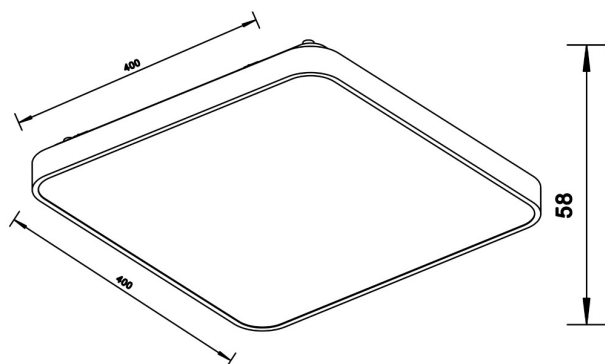

## Lampa sufitowa SIERRA 12100006-GD

---

|                      |                                     |
|----------------------|-------------------------------------|
| Kod producenta:      | 003064-009114                       |
| Typ lampy:           | sufitowe                            |
| Seria:               | Sierra                              |
| Materiał:            | aluminium, metal, tworzywo sztuczne |
| Model:               | SIERRA                              |
| Typ źródła światła:  | wbudowany LED                       |
| Kolor:               | złoty                               |
| Maksymalna moc [W]:  | 40                                  |
| Rodzaj ochrony [IP]: | 22                                  |
| Napięcie [V]:        | 230                                 |
| Ilość lumenów:       | 2400                                |
| Ilość kelwinów:      | 4000                                |
| Wysokość [cm]:       | 5,8                                 |
| Długość [cm]:        | 40                                  |
| Szerokość [cm]:      | 40                                  |