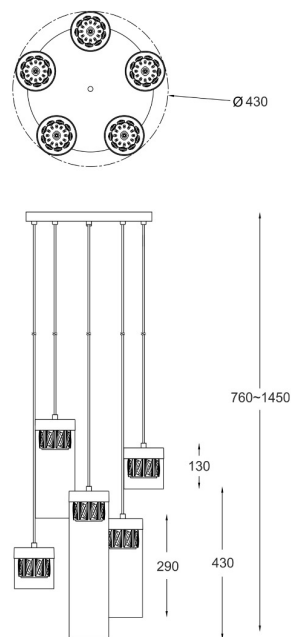

ZUMALINE

Lampa wisząca GEM P0389-05D-F7AC

Kod producenta:	003064-009273
Typ lampy:	wiszące
Seria:	Gem
Materiał:	metal, szkło
Model:	GEM
Typ źródła światła:	żarówka, żarówka LED
Rodzaj trzonka:	G9
Kolor:	transparentny, złoty
Maksymalna moc [W]:	5x28
Rodzaj ochrony [IP]:	20
Napięcie [V]:	230
Wysokość [cm]:	76-145
Średnica [cm]:	43

ZUMA LINE

VIRTUAL DESIGN

Scan the code and see the lamp in virtual reality.
Use the free Zuma Line Virtual Design app!

Download the app from Google play or the App Store